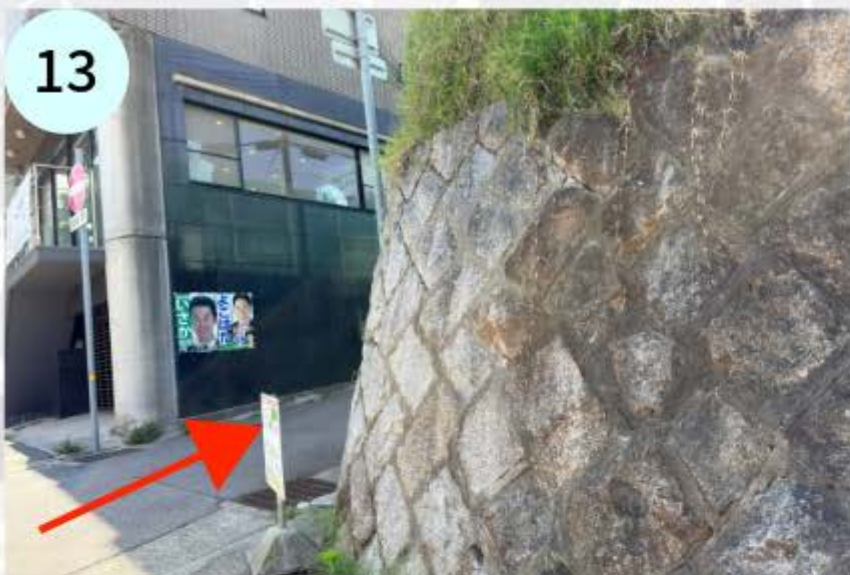

アーチ状の高架下を通り抜ける

11

横断歩道を渡り左に曲がる

12

テニスコートまで直進  
(車道挟んだ反対側に王子南公園)

# 阪神岩屋駅から③

13

ラビットそら組さんで右に曲がる

14

右手にテニスコートが見える道を直進

15

六甲バターさんを左に曲がる

16